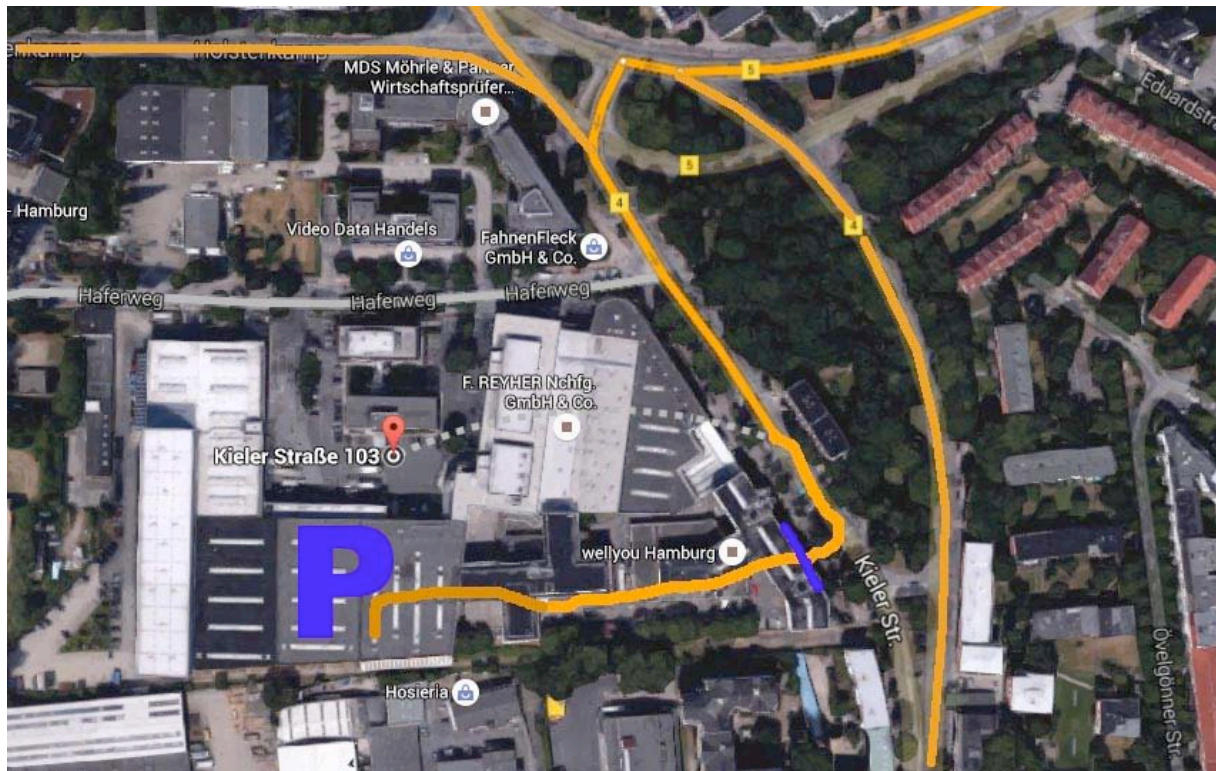

Karte für den Kirchenkreis Hamburg-West/Südholstein (Kieler Straße 103, 4. Stock).  
Die Bahnhöfe Diebsteich (S-Bahn) und Emilienstraße (U-Bahn) sind  
etwa 10-15 Minuten Fußweg entfernt.

Zufahrt und Zugang im Detail:

Der blaue Strich kennzeichnet eine Durchfahrt. Vorne liegt ein Rewe-Laden, daran  
fahren oder gehen Sie bis zum hintersten Gebäude durch. Den Eingang dort können Sie  
nicht verpassen. Im Eingang sind Fahrstühle zum 4. Stockwerk.